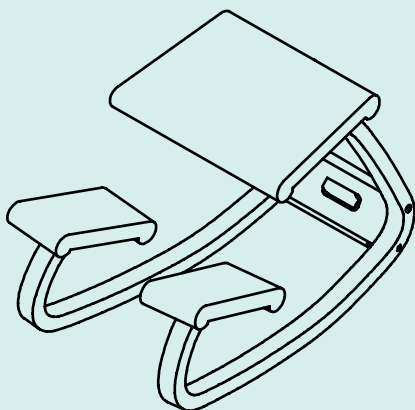

Variable

L'ORIGINALE SEDIA CON APPOGGIO DELLE GINOCCHIA

By Peter Opsvik
1979

La funzionalità ed il design unico di Variable lo rendono riconoscibile istantaneamente. Il movimento leggero e costante e la postura tipica assunta sulla sedia, non sono cambiate dalla sua nascita più di 40 anni fa. La struttura degli appoggi

per le ginocchia offre un comfort ottimale mentre si passa da una posizione all'altra. Variable si inserisce perfettamente in ogni tipo di ambiente, soprattutto vicino a tavoli o scrivanie.

varier®

INFORMAZIONI TECNICHE

L52 x P72 x A51 cm

Altezza del sedile: 50 cm

Peso: 6,3 kg

Base: Frassino naturale, Frassino tinto nero

Tessuti: Fame, Pelle, Revive

Accessori: Schienale, Schienale con cuscino, Distanziatori, Soft tape

Garanzia: Sette anni di garanzia su tutte la parti in legno, garanzia di cinque anni su tutte le parti meccaniche