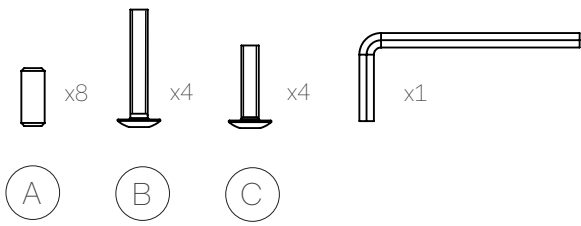

Variable™ balans®

1

Note!
Short side up, long side down.

2

3

Important:

Please check and tighten all screws properly immediately after assembling. The natural movement of the wood and also your own movement in the chair, require your tightening of the screws. First after 14 days, then when needed. Please do not loose the allen key!

Wichtig:

Alle Schrauben bitte sofort nach der Montage nochmals überprüfen und anziehen. Die Schrauben müssen von Zeit zu Zeit nachgezogen werden, da das Holz an sich arbeitet und auch durch das aktive Sitzen in Bewegung ist. Erstmals nach ca. 14 Tagen, später nach Bedarf. Bitte bewahren Sie den Imbusschlüssel daher gut auf.