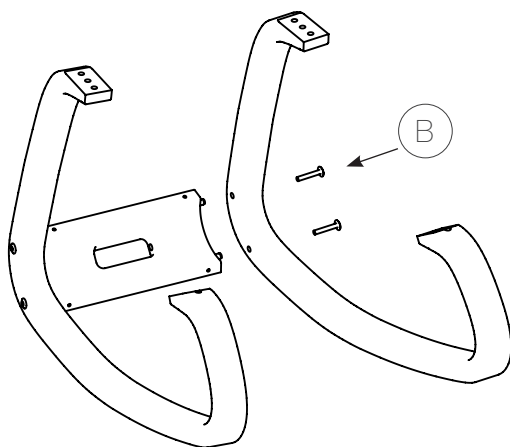

Variable™ balans®

1

Note!
Short side up, long side down.

2

3

Important:

Please check and tighten all screws properly immediately after assembling. The natural movement of the wood and also your own movement in the chair, require your tightening of the screws. First after 14 days, then when needed. Please do not loose the allen key!

Wichtig:

Alle Schrauben bitte sofort nach der Montage nochmals überprüfen und anziehen. Die Schrauben müssen von Zeit zu Zeit nachgezogen werden, da das Holz an sich arbeitet und auch durch das aktive Sitzen in Bewegung ist. Erstmals nach ca. 14 Tagen, später nach Bedarf. Bitte bewahren Sie den Imbusschlüssel daher gut auf.