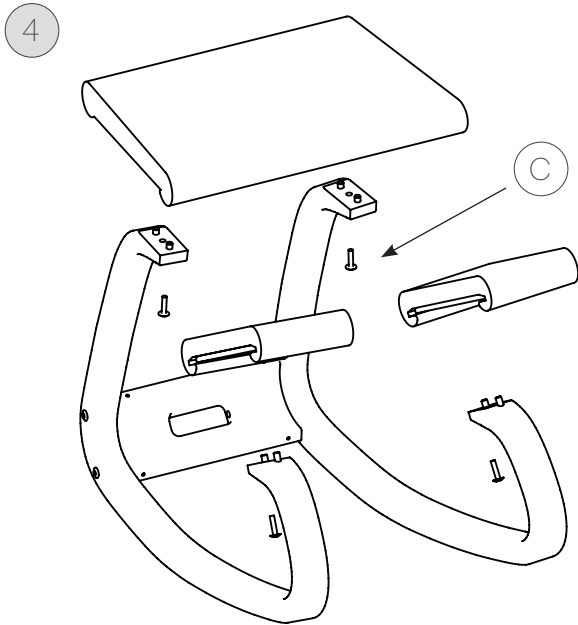

Variable™ balans®

1

Note!
Short side up, long side down.

2

3

Important:

Please check and tighten all screws properly immediately after assembling. The natural movement of the wood and also your own movement in the chair, require your tightening of the screws. First after 14 days, then when needed. Please do not loose the allen key!

Wichtig:

Alle Schrauben bitte sofort nach der Montage nochmals überprüfen und anziehen. Die Schrauben müssen von Zeit zu Zeit nachgezogen werden, da das Holz an sich arbeitet und auch durch das aktive Sitzen in Bewegung ist. Erstmals nach ca. 14 Tagen, später nach Bedarf. Bitte bewahren Sie den Imbusschlüssel daher gut auf.