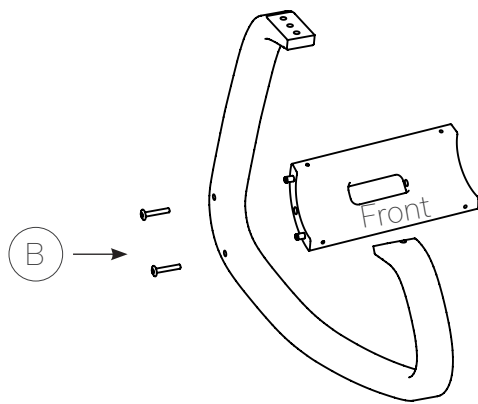

Variable™ balans®

1

Note!
Short side up, long side down.

2

3

Important:

Please check and tighten all screws properly immediately after assembling. The natural movement of the wood and also your own movement in the chair, require your tightening of the screws. First after 14 days, then when needed. Please do not loose the allen key!

Wichtig:

Alle Schrauben bitte sofort nach der Montage nochmals überprüfen und anziehen. Die Schrauben müssen von Zeit zu Zeit nachgezogen werden, da das Holz an sich arbeitet und auch durch das aktive Sitzen in Bewegung ist. Erstmals nach ca. 14 Tagen, später nach Bedarf. Bitte bewahren Sie den Imbusschlüssel daher gut auf.