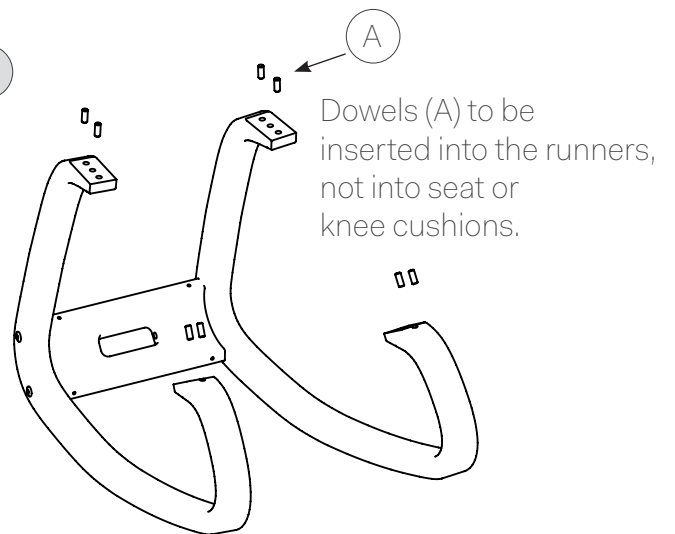

Variable™ balans®

1

Note!
Short side up, long side down.

2

3

Important:

Please check and tighten all screws properly immediately after assembling. The natural movement of the wood and also your own movement in the chair, require your tightening of the screws. First after 14 days, then when needed. Please do not loose the allen key!

Wichtig:

Alle Schrauben bitte sofort nach der Montage nochmals überprüfen und anziehen. Die Schrauben müssen von Zeit zu Zeit nachgezogen werden, da das Holz an sich arbeitet und auch durch das aktive Sitzen in Bewegung ist. Erstmals nach ca. 14 Tagen, später nach Bedarf. Bitte bewahren Sie den Imbusschlüssel daher gut auf.