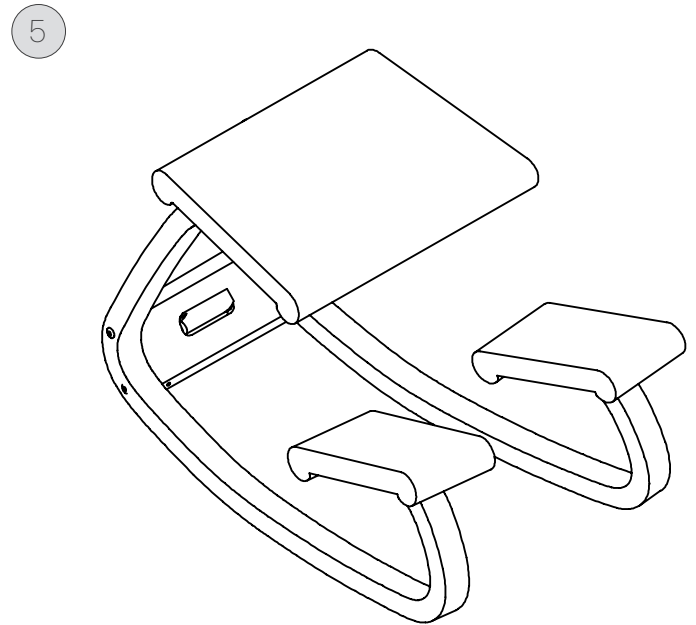

Variable™ balans®

1

Note!
Short side up, long side down.

2

3

Important:

Please check and tighten all screws properly immediately after assembling. The natural movement of the wood and also your own movement in the chair, require your tightening of the screws. First after 14 days, then when needed. Please do not loose the allen key!

Wichtig:

Alle Schrauben bitte sofort nach der Montage nochmals überprüfen und anziehen. Die Schrauben müssen von Zeit zu Zeit nachgezogen werden, da das Holz an sich arbeitet und auch durch das aktive Sitzen in Bewegung ist. Erstmals nach ca. 14 Tagen, später nach Bedarf. Bitte bewahren Sie den Imbusschlüssel daher gut auf.